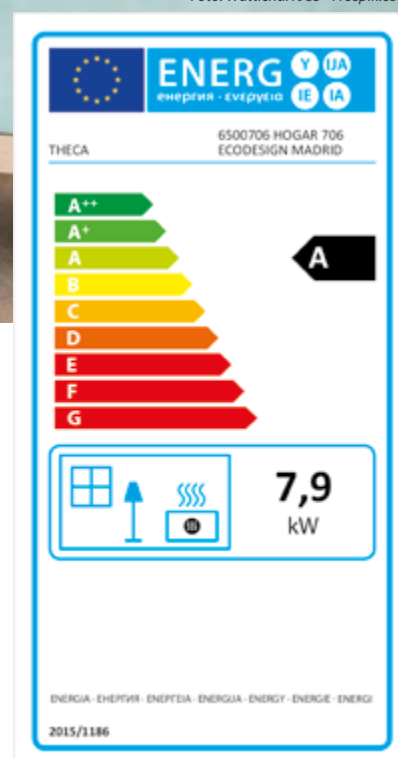

770€

77 %

Características

Potencia máxima	18 kW
Carga máxima	4,0 kg
Salida de humos	ø 150 mm
Peso	106,5 kg
Potencia nominal	7,9 kW
Carga nominal	1,75 kg

Madrid 706 Ecodesign

Estufa con puerta y marco de fundición. De doble combustión. Cámara con vermiculita refractaria y sistema de limpieza de cristal. Cuenta con una doble cámara de acero de espesor de 3 y 4 mm.

Código: 6500706

Foto: Wuttichai1983 - Freepik.com

Medidas de la estufa

Alto / Ancho / Profundidad 705 mm / 610 mm / 435 mm

Medidas de la cámara

Alto / Ancho / Profundidad 250 mm / 400 mm / 330 mm

Medidas hueco de carga