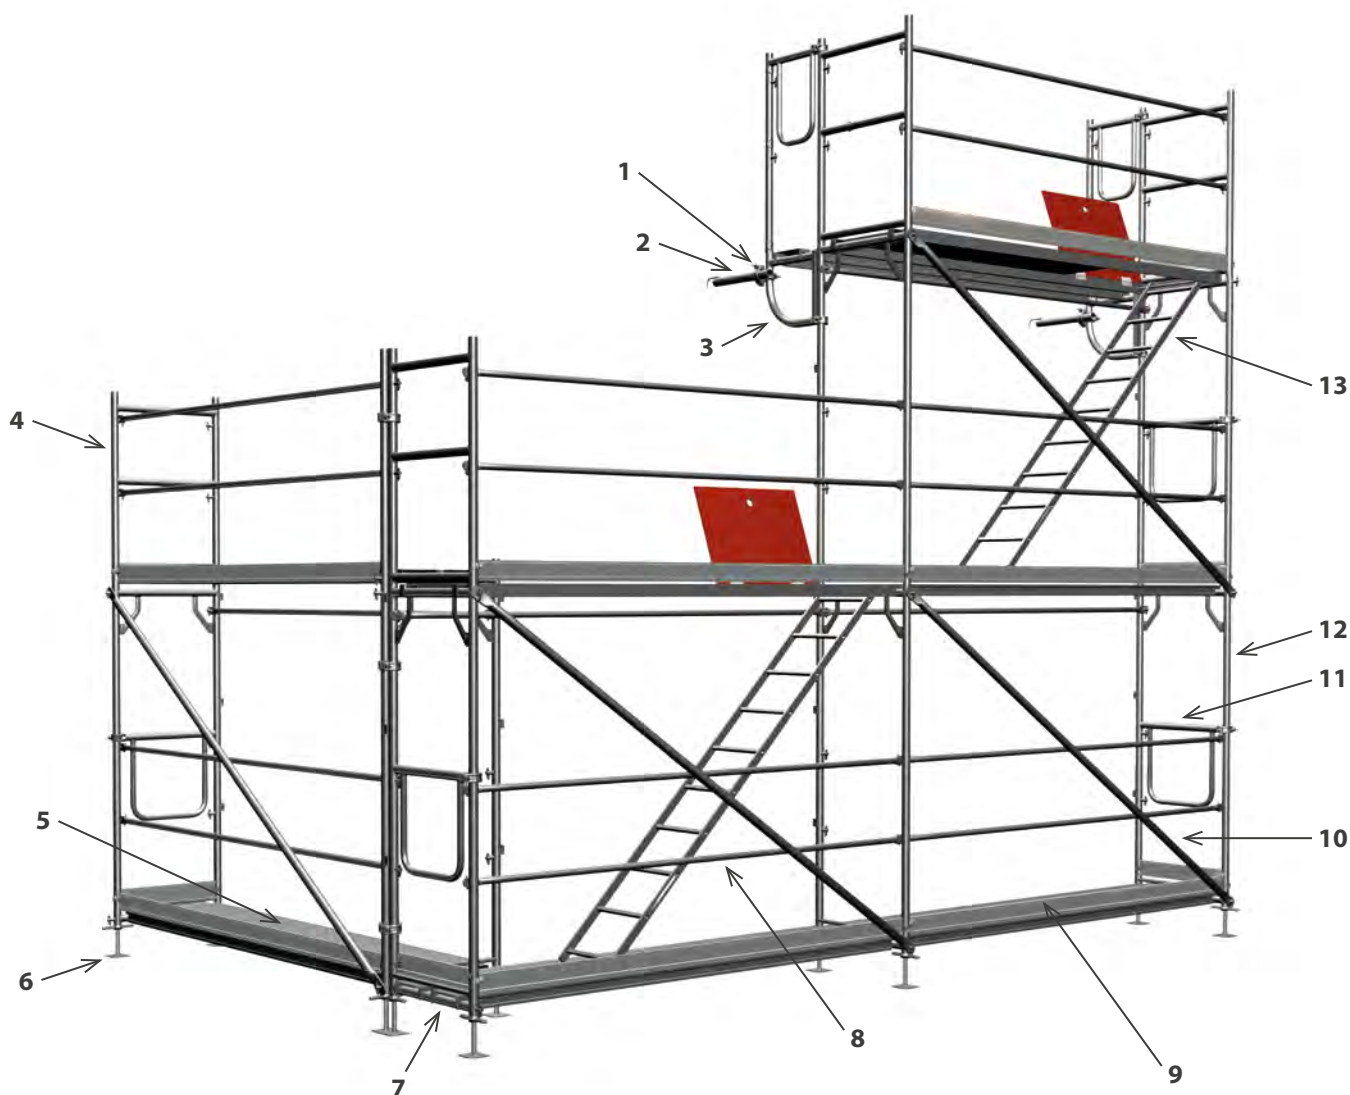

### DETALLES DEL PRODUCTO

- ✓ Estructura de andamio tubular modular tipo Europeo o de fachada.
- ✓ Constituida por cuerpos soldados en pórtico que le dotan de mayor resistencia y seguridad en el montaje y desmontaje frente a los formados por elementos individuales.
- ✓ Cuenta con un sistema de diseño específico de seguridad que evita el levantamiento accidental y la caída de objetos.
- ✓ El conjunto de la estructura, así como las plataformas de trabajo, han sido ensayadas con resultado favorable conforme a la Norma UNE-EN 12810 y 12811.
- ✓ Todos los elementos están protegidos frente a la corrosión mediante galvanizado y fabricados con aceros de estructura de primera calidad.