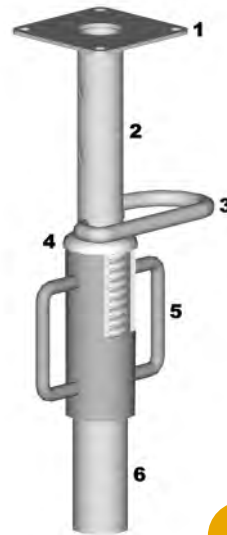

PIEZAS

1. Placa
2. Tubo interno
3. Pasador
4. Arandela
5. Tuerca con asas
6. Tubo externo