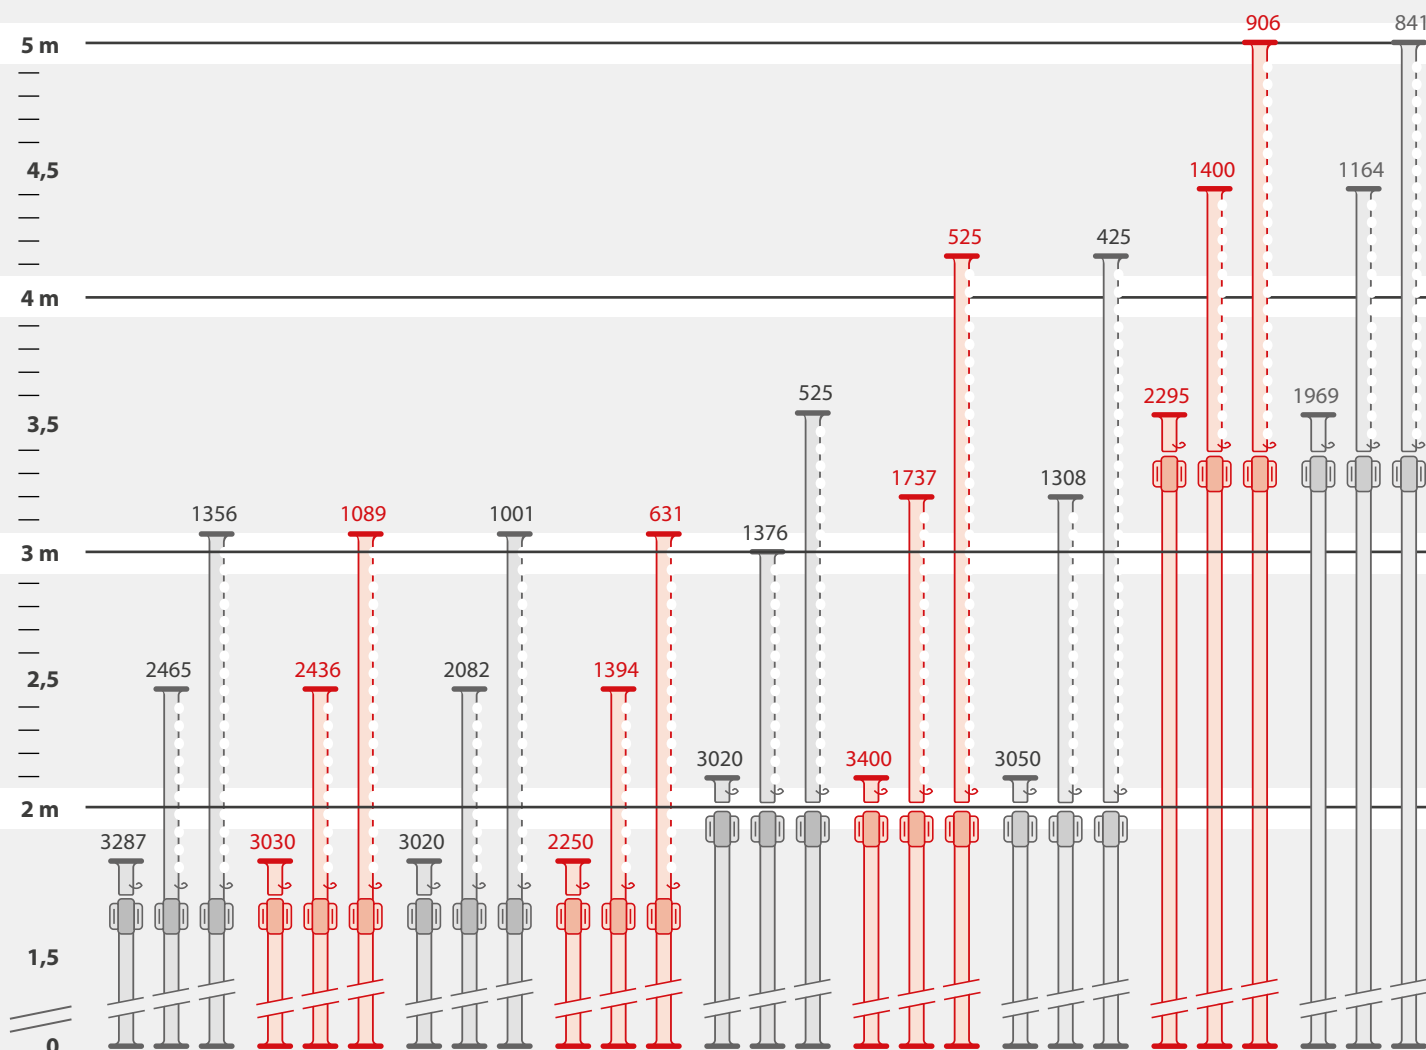

DETALLES DEL GRÁFICO

- ✓ Cargas máximas en ensayo en kp.
- ✓ Ensayo con condiciones de contorno **UNE EN 1065 apartado 10.2.3**

En el gráfico de cargas inferior se representan 3 longitudes para cada modelo de puntal con la carga de colapso (valor máximo de resistencia a partir del cual el puntal no es capaz de absorber más esfuerzo de compresión).

Cuando un puntal alcanza valores cercanos a esta carga su resistencia disminuye considerablemente en su siguiente utilización (fatiga). Por ello se aconseja aplicar a estas cargas un coeficiente de 0,8 para el cálculo real de trabajo del puntal.

Sistema de seguridad Anti-Atrapamanos para varias medidas de puntal

Gráfico de cargas

Modelo	3 m (2/2,5)	3 m (2/2)	3 m (1,8)	3 m (1,6)	3,6 m (1,8/2)	4 m (2/2,5)	4 m (2/2)	5 m (2/2,5)	5 m (2/2)
Código	5500273	5500263	5500254	5500253	5500257	5500275	5500255	5500276	5500256