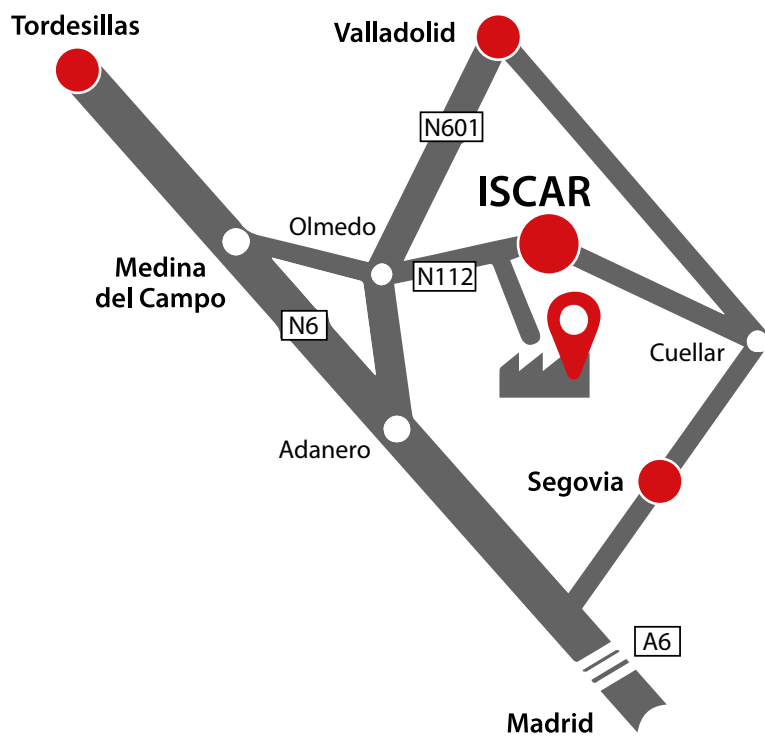

Theca

Zona Ind. Cañada de la Llosa, s/n. 47420 Íscar, Valladolid.
Teléfono: 983 612 055 | Email: comercial@theca.es
Página Web: <https://thecaindustry.com>