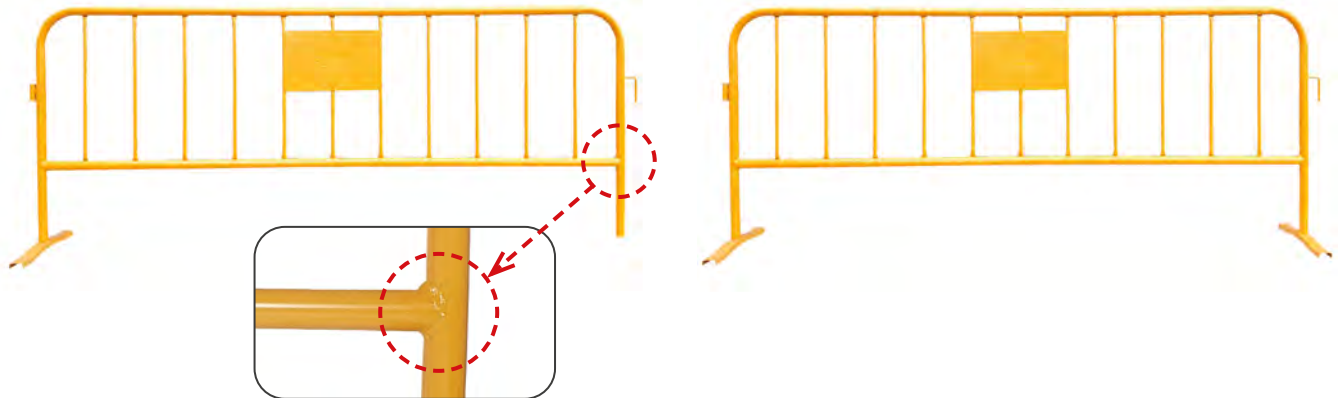

DETALLES DEL PRODUCTO

- ✓ Vallas con 1 o 2 patas fijas.
- ✓ Acabado en pintura epoxi secada al horno.
- ✓ Tubo de Ø 38 mm.
- ✓ Medida de 2.500 x 1.000 mm.
- ✓ Tratamiento de fosfato antióxido.

Vallas - Reforzadas

Palet
25 uds.

Código	EAN 13	Modelos reforzados	Uds. Palet	Precio €
3500203	8424196352033	Valla pintada 2.500x1.000 mm de 1 pie	25	49,30€
3500204	8424196352040	Valla pintada 2.500x1.000 mm de 2 piés	25	52,00€
3500199	8424196351999	Valla Galvanizada 2.500x1.000 mm de 1 pie	25	78,70€
3500200	8424196352002	Valla Galvanizada 2.500x1.000 mm de 2 piés	25	81,40€