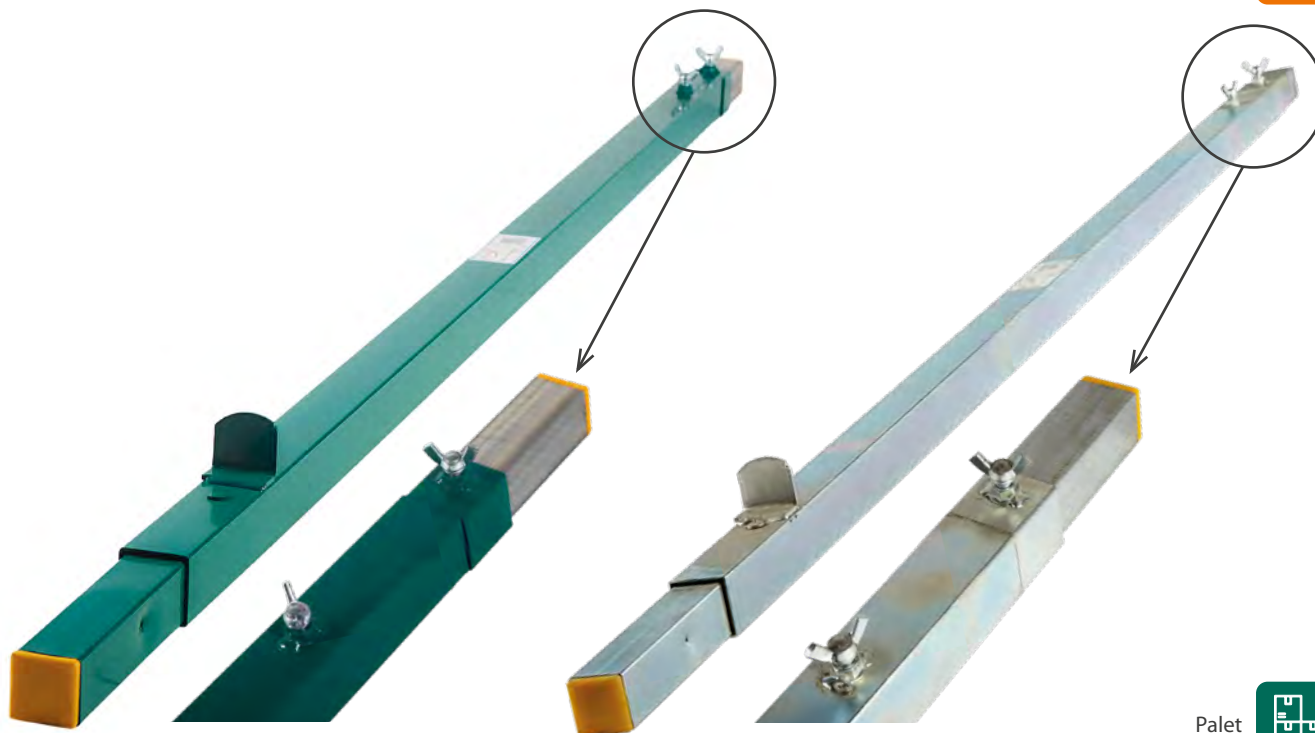

Regla - Extensible

Palet
30 / 50 uds.

Código	EAN 13	Modelos	Uds. Palet	Precio €
3500026	8424196350268	Regla extensible Pintada 1,95 a 3,35 m	50	21,70€
3500027	8424196350275	Regla extensible Pintada 2,85 a 5,00 m.	30	27,20€
3500028	8424196350282	Regla extensible Cincada 1,95 a 3,35 m	50	27,20€
3500029	8424196350299	Regla extensible Cincada 2,85 a 5,00 m.	30	35,00€