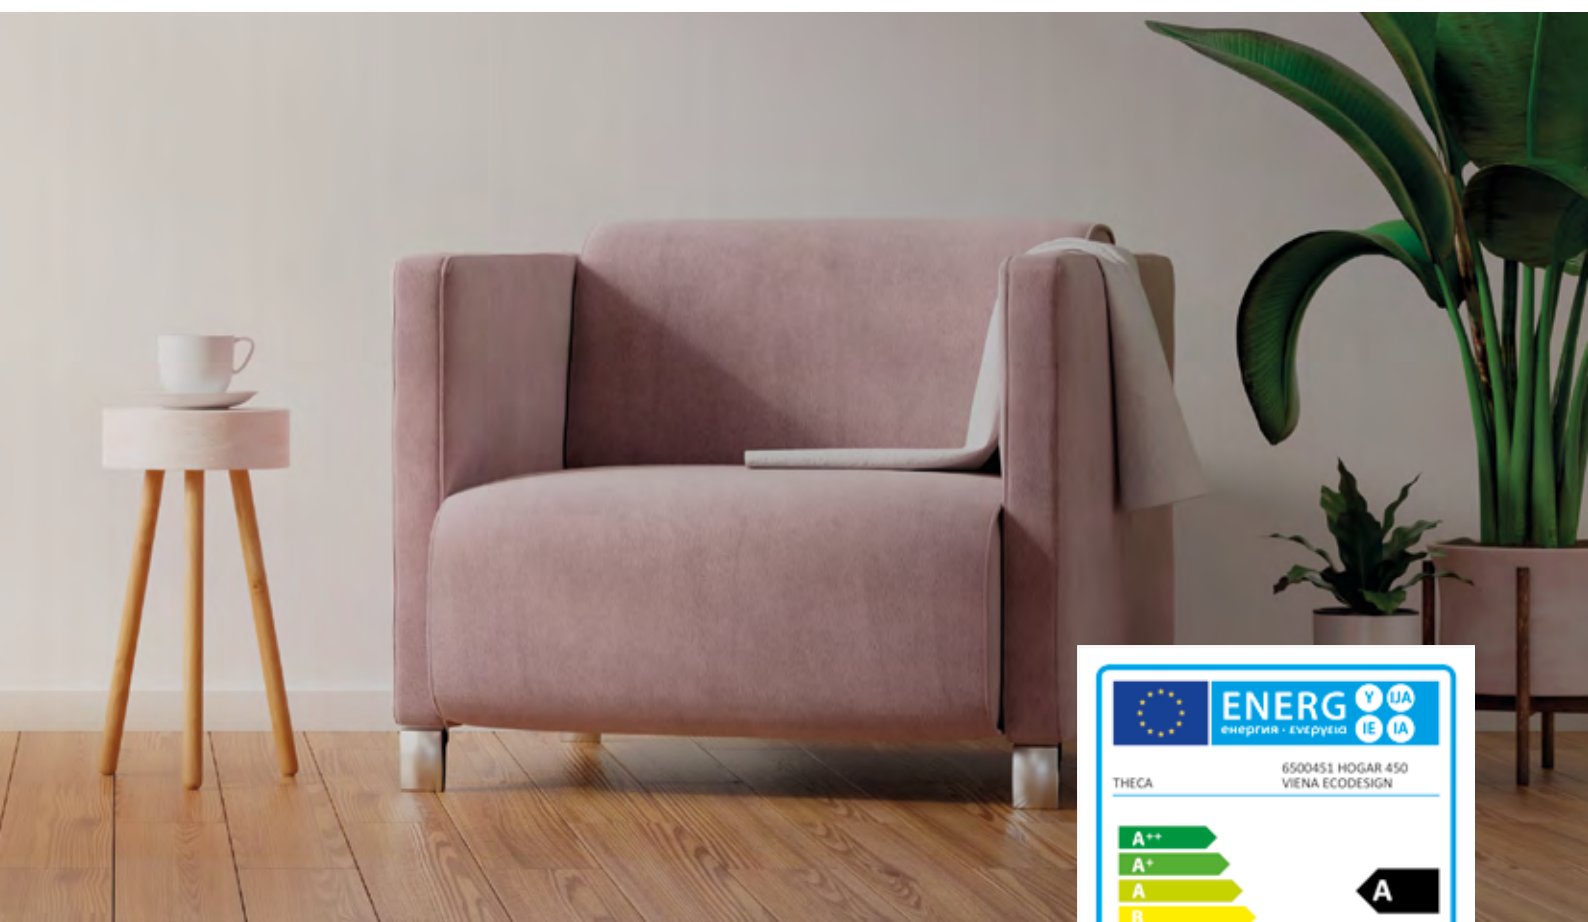

680€

78 %

Características

Potencia máxima 15,7 kW

Carga máxima 3,5 kg

Salida de humos \varnothing 110 mm

Peso 86 kg

Potencia nominal 8,5 kW

Carga nominal 1,9 kg

Viena 450 Supra

Estufa de doble combustión. Cámara con vermiculita refractaria y sistema de limpieza de cristal. Cuenta con una doble cámara de acero de espesor de 3 mm.

Código: 6500451