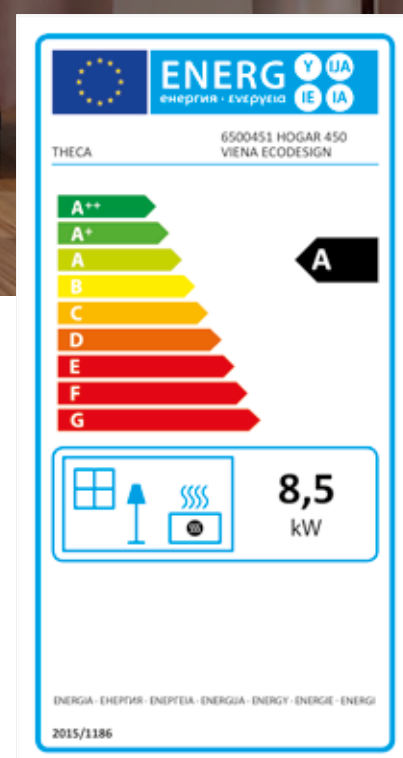

680€

78 %

Características

Potencia máxima 15,7 kW

Carga máxima 3,5 kg

Salida de humos \varnothing 110 mm

Peso 86 kg

Potencia nominal 8,5 kW

Carga nominal 1,9 kg

Viena 450 Supra

Estufa de doble combustión. Cámara con vermiculita refractaria y sistema de limpieza de cristal. Cuenta con una doble cámara de acero de espesor de 3 mm.

Código: 6500451

Medidas de la estufa

Alto / Ancho / Profundidad 800 mm / 495 mm / 400 mm

Medidas de la cámara

Alto / Ancho / Profundidad 380 mm / 330 mm / 290 mm

Medidas hueco de carga

Alto / Ancho 400 mm / 250 mm