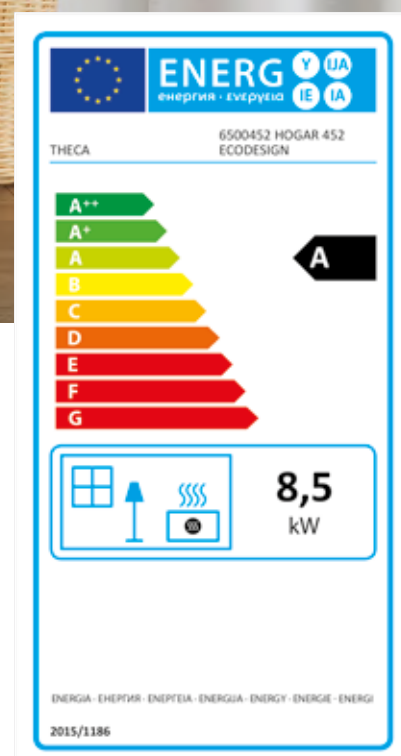

675€

78 %

Características

Potencia máxima	15,7 kW
Carga máxima	3,5 kg
Salida de humos	ø 110 mm
Peso	86 kg
Potencia nominal	8,5 kW
Carga nominal	1,9 kg

452 Supra

Estufa de doble combustión. Cámara con vermiculita refractaria y sistema de limpieza de cristal. Cuenta con una doble cámara de acero de espesor de 3 mm.

Código: 6500452

Medidas de la estufa

Alto / Ancho / Profundidad 800 mm / 495 mm / 400 mm

Medidas de la cámara

Alto / Ancho / Profundidad 380 mm / 330 mm / 290 mm

Medidas hueco de carga

Alto / Ancho 400 mm / 250 mm